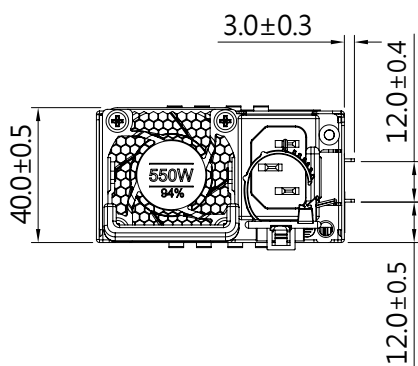

Wire Mount Black
Pantone 2766C

Pantone Hexachrome Black C

P/N.:9PA550A100

MODEL NO.:FSP550-20FN(STD0001)		TITLE:ASSY		SHEET:1OF1	REV:01
RD12	PE	DRAWN		DATE	
		Webb		MAY.13.2019	

Note:
黑色塑膠線扣出貨時,不須組裝,依生產注意事項放入指定包材位置.