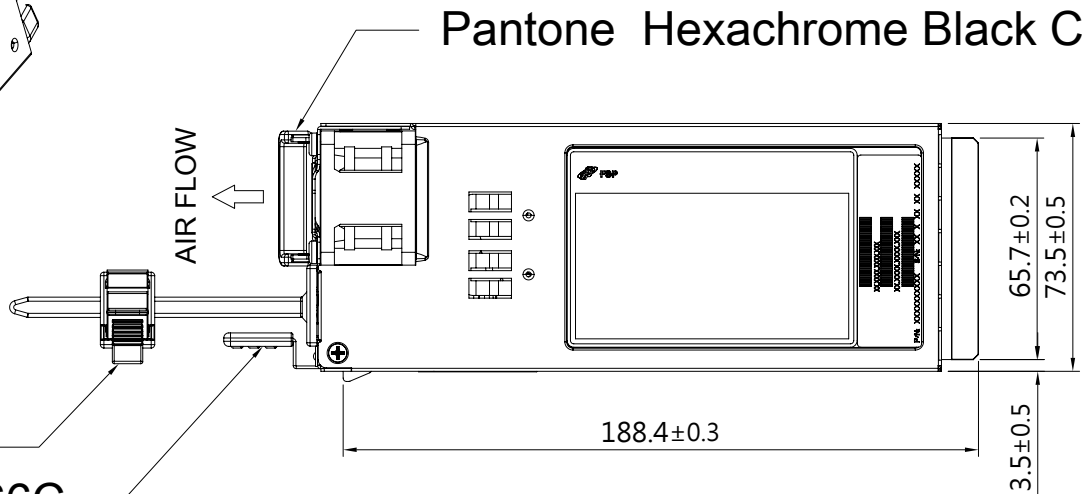

Wire Mount Black
Pantone 2766C

Pantone Hexachrome Black C

P/N.:9PA550A100

MODEL NO.:FSP550-20FN(STD0001)		TITLE:ASSY		SHEET:1OF1	REV:01
RD12	PE	DRAWN		DATE	
		Webb		MAY.13.2019	

Note:
黑色塑膠線扣出貨時,不須組裝,依生產注意事項放入指定包材位置.