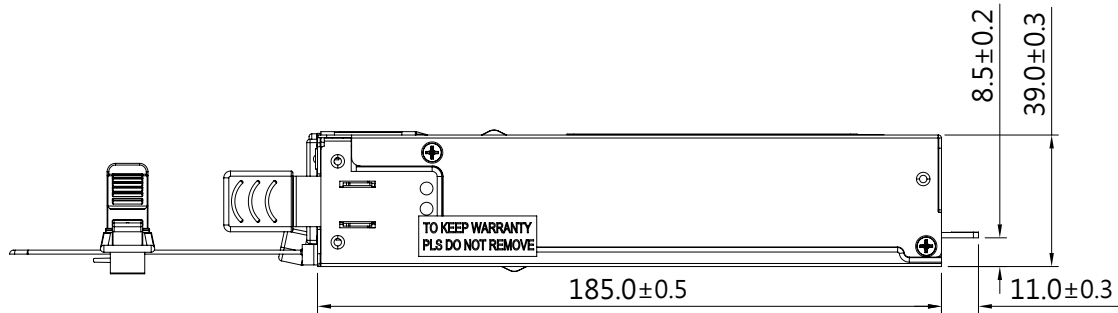

Wire Mount Black
Pantone 2766C

Pantone Hexachrome Black C

P/N.:9PA550A100

MODEL NO.:FSP550-20FN(STD0001)		TITLE:ASSY		SHEET:1OF1	REV:01
RD12	PE	DRAWN		DATE	
		Webb		MAY.13.2019	

Note:
黑色塑膠線扣出貨時,不須組裝,依生產注意事項放入指定包材位置.