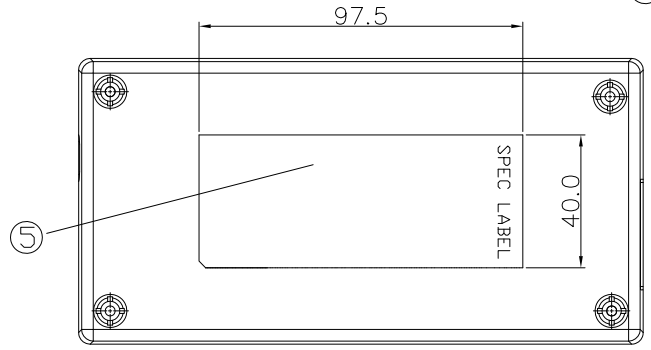

DIN PLUG	POLARITY	COLOR
P1	VO(+)	WHITE
P2		
SHIELD	GND(-)	BLACK
P3		
P4		

ITEM	PART NAME	COLOR
1	COVER	BLACK
2	CHASSIS	BLACK
3	POWER CORD	BLACK
4	SOCKET	BLACK
5	LABEL	BLACK

Lock Type : output plug TAI JI TBS4P-9SET-N or equivalent ,
mating with TAI JI TBS4P-J-1 or equivalent .

P/N.: 9NA1504500

THIRD ANGLE PROJECTION	DIMENSIONAL TOLERANCES		HOLE : ±0.05	ANGLE : ±0.5°
	()	()	()	()
SCALE: 1:1	<30 :±0.2	DECIMALS	UP~100 :±0.2	UP~600 :±1.5
UNIT: mm	>30~100 :±0.3	X :±0.8	100~150 :±0.25	600~900 :±2.4
	>100~200 :±0.4	XX :±0.5	150~200 :±0.3	900~OVER :±3.1
	>200~300 :±0.5	XXX :±0.5	300~350 :±0.45	
	ABOVE 300 :±0.8		350~400 :±0.5	
			400~450 :±0.5	
			450~500 :±0.5	
			500~550 :±0.5	
			550~600 :±0.5	

MODEL NO. : FSP150M-AGA	TITLE: Physical Dimension	SHEET: 1 OF 2	REV:03
R&D3 Division	PE	ME	DATE
L. J	Angela	Angela	2018/03/19
INTERIOR COUNTERSIGN:			