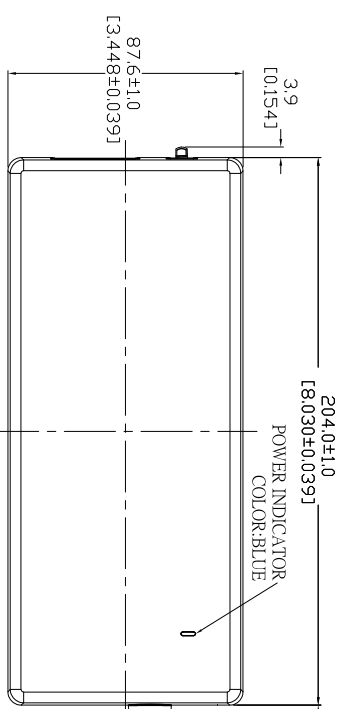

UNIT:mm[inch]

REV	修改內容
2	線材11352改為11353

P/N.:9NA2700200

- NOTES:
- CASE&CABLE COLOR:BLACK
 - INLET: 德盈TU-301-SP-SR015-P0A (d) OR EQU
 - SWITCH: SOLTEAM MR-2IS-2BB-F2 OR EQU
 - PLUG:HUANG JI 55251V210-1T00-06 OR EQU
 - TOLERANCES: ±0.5 [0.020]

MODEL NO.:	FSP270-RFAN3	OUTLINE	P E	DRAWN	DATE	SHEET: 1 OF 1	REV:2
R&D(SH)				LIW	01/Nov/18		
INTERIOR COUNTERSIGN:							