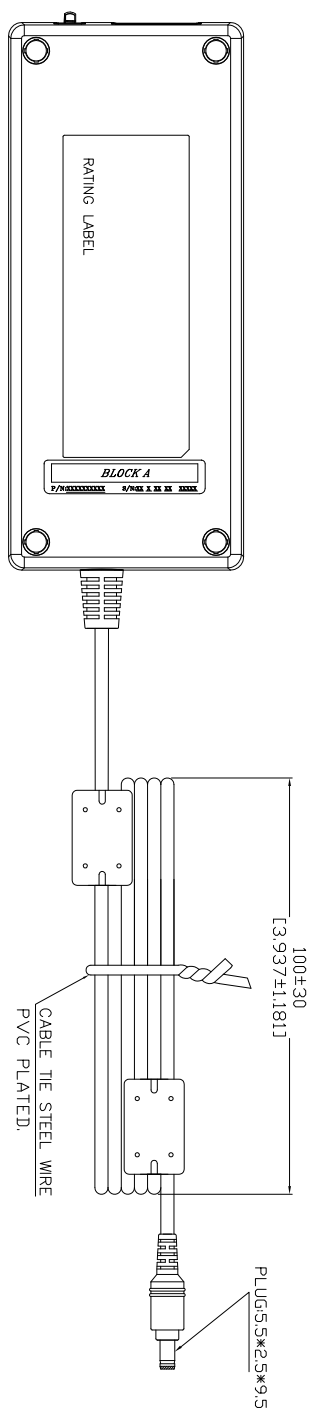

UNIT:mm[inch]

REV	修改內容
2	線材11352改為11353

P/N.:9NA2700200

- NOTES:
- CASE&CABLE COLOR:BLACK
 - INLET: 德盈TU-301-SP-SR015-P0A (d) OR EQU
 - SWITCH: SOLTEAM MR-2IS-2BB-F2 OR EQU
 - PLUG:HUANG JI 55251V210-1T00-06 OR EQU
 - TOLERANCES: ±0.5 [0.020]

MODEL NO.:	FSP270-RFAN3	OUTLINE	P E	DRAWN	DATE	SHEET: 1 OF 1	REV:2
R&D(SH)				LIW	01/Nov/18		
INTERIOR COUNTERSIGN:							