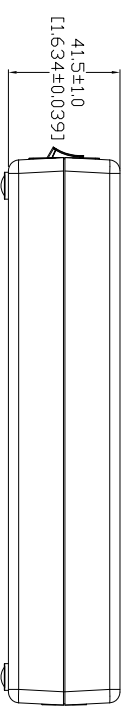

UNIT:mm[inch]

REV	修改內容
2	線材11352改為11353

P/N.:9NA2700200

- NOTES:
- CASE&CABLE COLOR:BLACK
 - INLET: 德盈TU-301-SP-SR015-P0A (d) OR EQU
 - SWITCH: SOLTEAM MR-2IS-2BB-F2 OR EQU
 - PLUG:HUANG JI 55251V210-1T00-06 OR EQU
 - TOLERANCES: ±0.5 [0.020]

MODEL NO.:	FSP270-RFAN3	OUTLINE	P E	DRAWN	DATE	SHEET: 1 OF 1	REV:2
R&D(SH)				LIW	01/Nov/18		
INTERIOR COUNTERSIGN:							