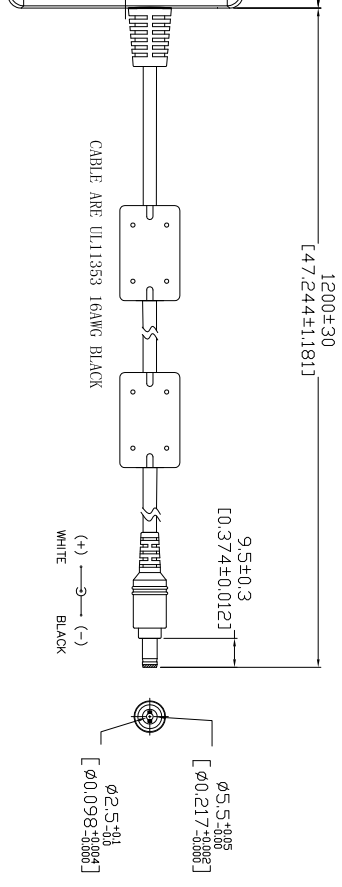

UNIT:mm[inch]

REV	修改內容
2	線材11352改為11353

P/N.:9NA2700200

- NOTES:
- CASE&CABLE COLOR:BLACK
 - INLET: 德盈TU-301-SP-SR015-P0A (d) OR EQU
 - SWITCH: SOLTEAM MR-2IS-2BB-F2 OR EQU
 - PLUG:HUANG JI 55251V210-1T00-06 OR EQU
 - TOLERANCES: ±0.5 [0.020]

MODEL NO.:	FSP270-RFAN3	OUTLINE	P E	DRAWN	DATE	SHEET: 1 OF 1	REV:2
R&D(SH)				LIW	01/Nov/18		
INTERIOR COUNTERSIGN:							