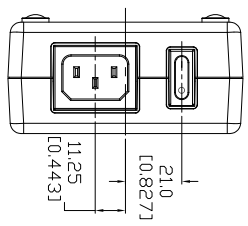

UNIT:mm[inch]

REV	修改內容
2	線材11352改為11353

P/N.:9NA2700200

- NOTES:
- CASE&CABLE COLOR:BLACK
 - INLET: 德盈TU-301-SP-SR015-P0A (d) OR EQU
 - SWITCH: SOLTEAM MR-2IS-2BB-F2 OR EQU
 - PLUG:HUANG JI 55251V210-1T00-06 OR EQU
 - TOLERANCES: ±0.5 [0.020]