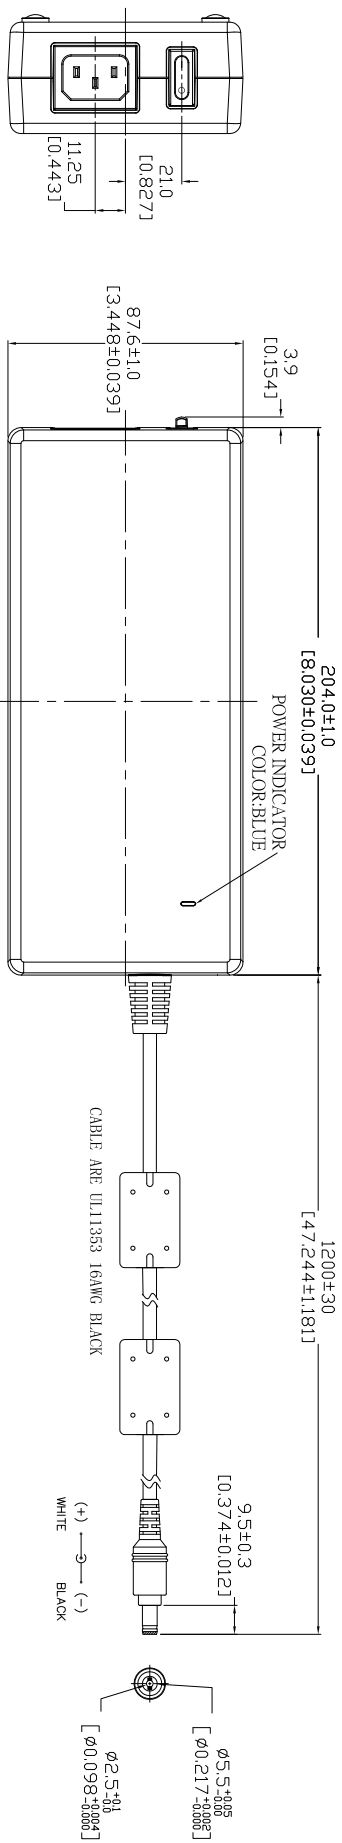

UNIT:mm[inch]

REV	修改內容
2	線材 11352 改為 11353

- NOTES:
- CASE&CABLE COLOR:BLACK
 - INLET: 德盈TU-301-SP-SR015-P0A (d) OR EQU
 - SWITCH: SOLTEAM MR-2IS-2BB-F2 OR EQU
 - PLUG: HUANG JI 55251V210-1T00-06 OR EQU
 - TOLERANCES: ±0.5 [0.020]

P/N.:9NA2700300

MODEL NO.:	FSP270-RWAN3	OUTLINE	P E	DRAWN	DATE	SHEET: 1 OF 1	REV:2
R&D(SH)				LIW	01/Nov/18		
INTERIOR COUNTERSIGN:							