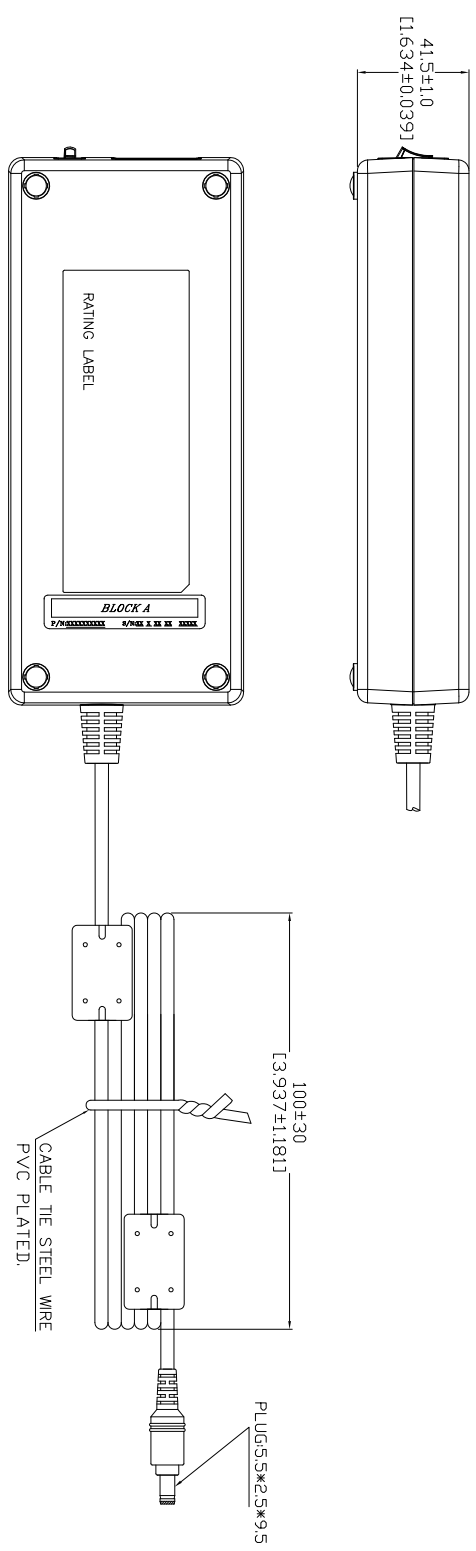

UNIT:mm[inch]

REV	修改內容
2	線材 11352 改為 11353

- NOTES:
- CASE&CABLE COLOR:BLACK
 - INLET: 德盈TU-301-SP-SR015-P0A (d) OR EQU
 - SWITCH: SOLTEAM MR-2IS-2BB-F2 OR EQU
 - PLUG: HUANG JI 55251V210-1T00-06 OR EQU
 - TOLERANCES: ±0.5 [0.020]

P/N.:9NA2700300

MODEL NO.:	FSP270-RWAN3	OUTLINE	P E	DRAWN	DATE	SHEET: 1 OF 1	REV:2
R&D(SH)				LIW	01/Nov/18		
INTERIOR COUNTERSIGN:							