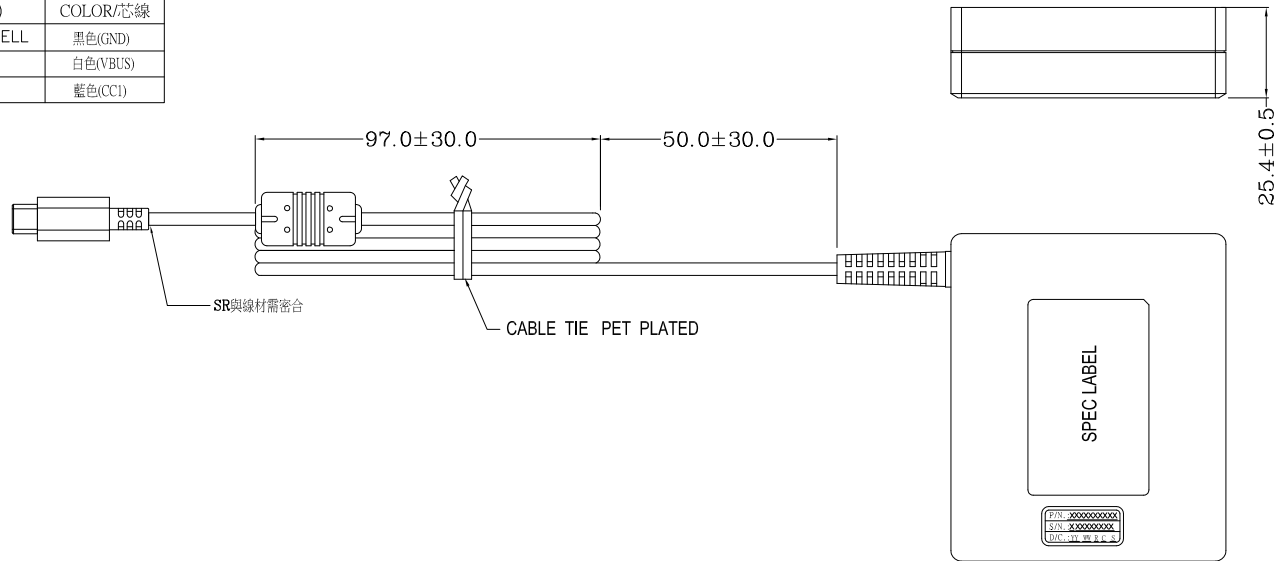

TYPE C PIN(J1)	COLOR/芯線
A1 A12 B1 B12 SHELL	黑色(GND)
A4 A9 B4 B9	白色(VBUS)
A5	藍色(CCI)

NOTES:  
顏色: 黑色  
Color: Black  
CASE COLOR: BLACK  
超音波鉚合  
Seal With ultrasonic welding machine  
未注公差: ±1  
unmark Tolerance±1  
UNIT:mm

P/N.:9NA0607700

MODEL NO. : G.P, FSP060-D1BR4		TITLE:ASSY		SHEET: 1 OF 1	REV:01
R&D(5)	PE	DRAWN	DATE		
Jerry	Victoryu	AngelH	JUN.21.2016		
INTERIOR COUNTERSIGN:				OADI6031743	